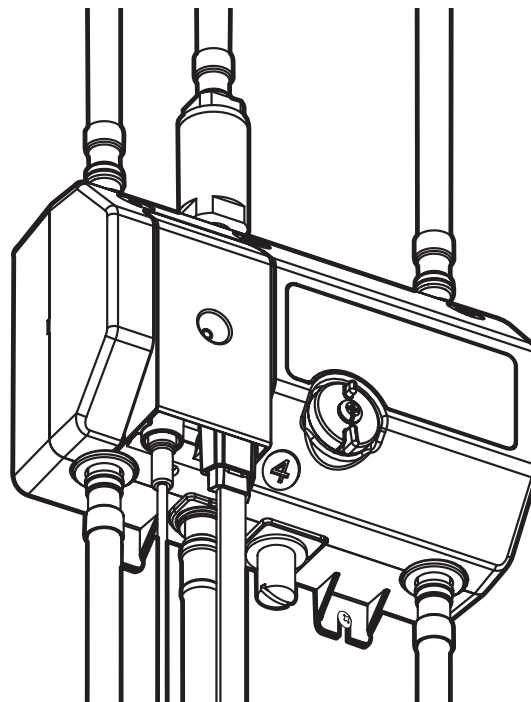

7h 30 à 19h, HE

WWW.MOEN.CA

Installation Guide Guía de Instalación Guide d'installation

REPLACEMENT FILTER PLUG

TAPÓN DEL FILTRO DE REEMPLAZO

BOUCHON DE FILTRE DE RECHANGE