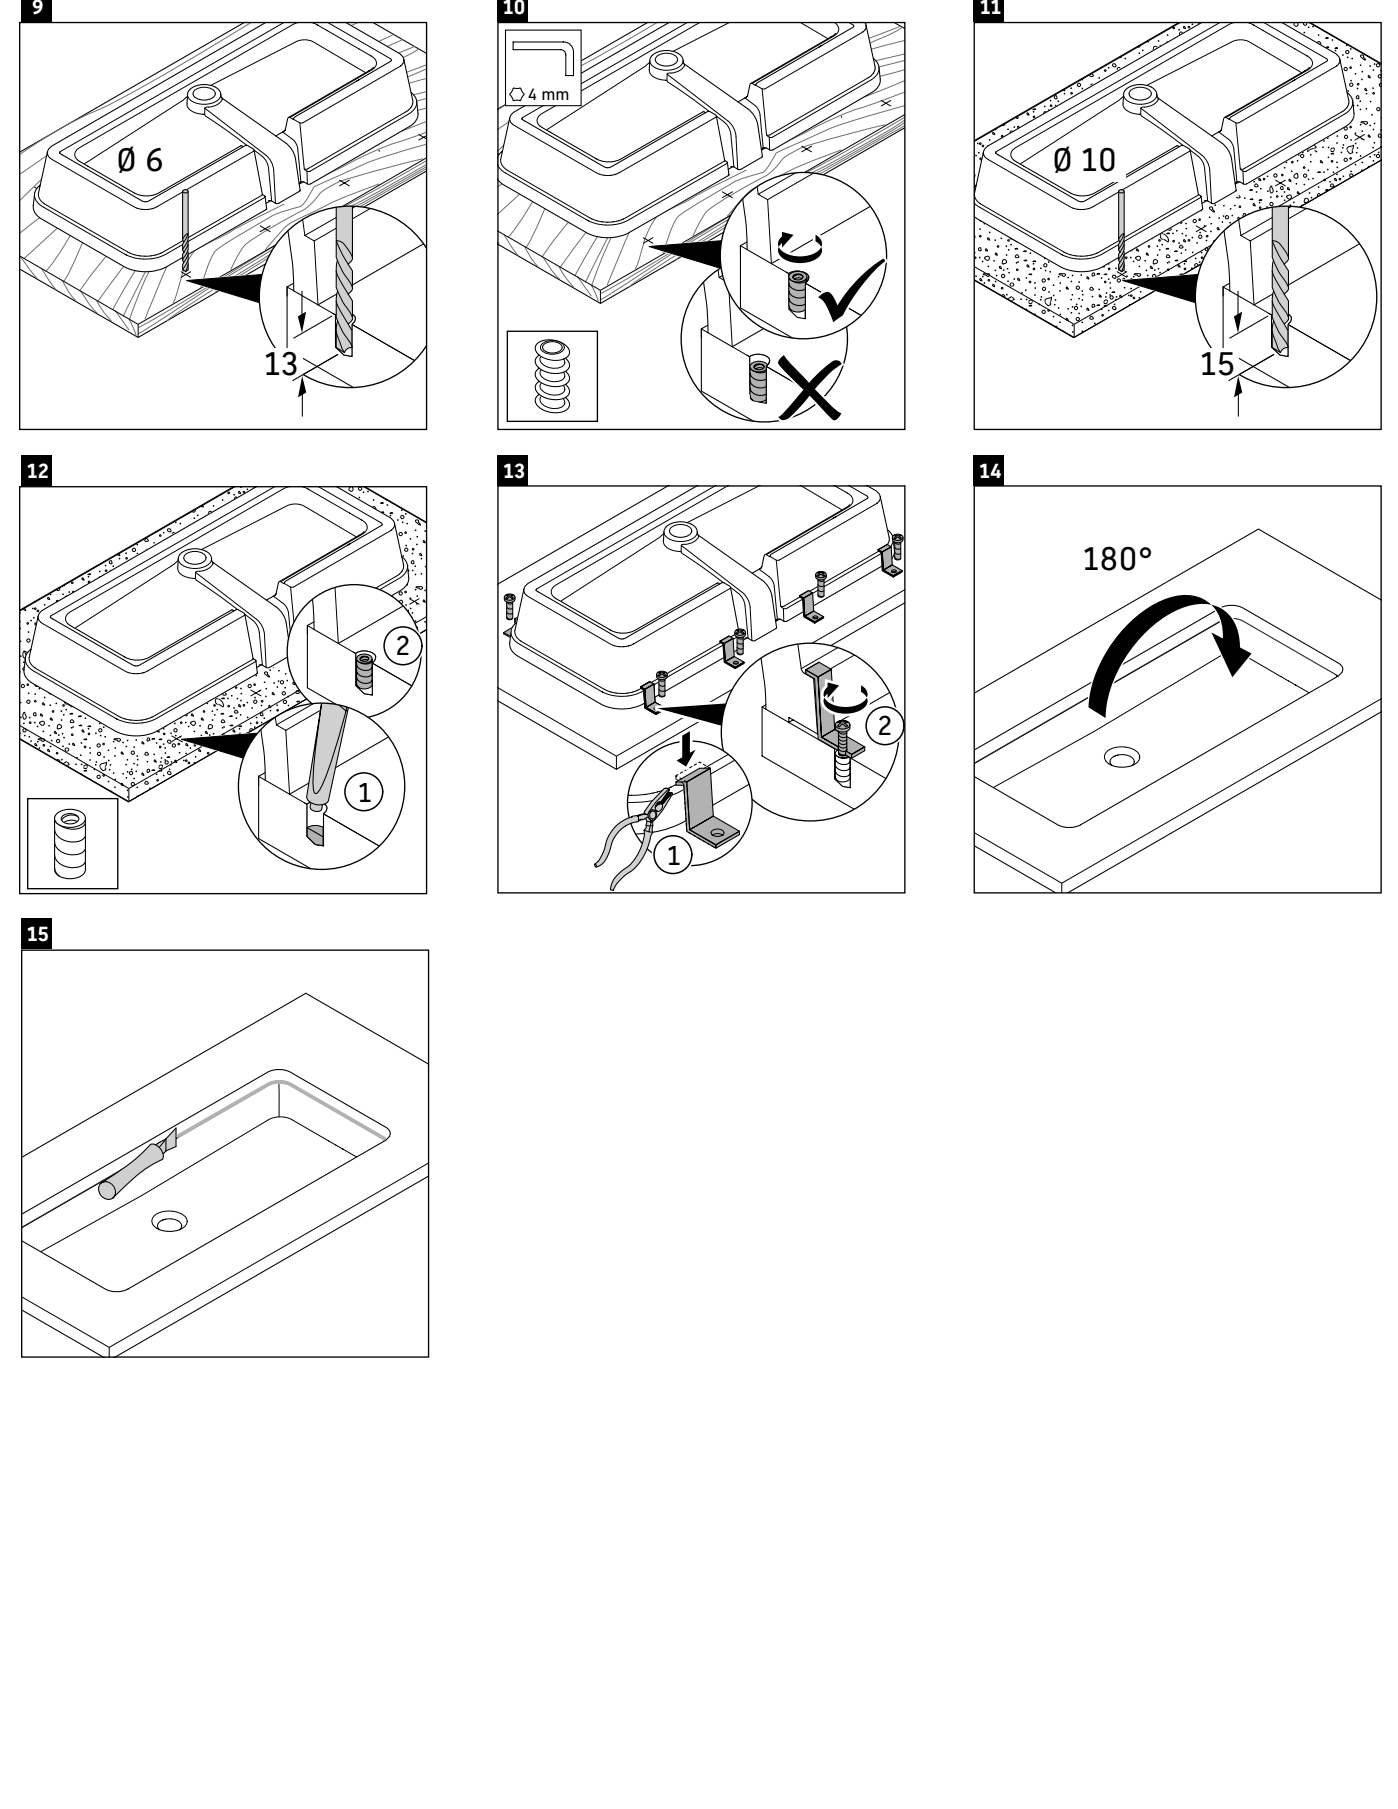

1 MAL_7080097721.051

EN Mounting instructions
2 Check the template
Check whether the template and ceramic match.
3 Affix the vanity basin
> NOTE! Product damage, such as cracks, due to the wrong adhesive.
Use a suitable permanently elastic adhesive.
> Observe the properties of the adhesive and materials to be bonded and coordinate with the console manufacturer.
3 Installation in a postforming plate/...
Diagram 9 – 10
Installation in natural stone/glass/...
Diagram 11 – 12

1 MAL_7080097721.051

FR Consignes de montage
2 Vérifier le gabarit
Vérifier si le gabarit et la céramique correspondent.
3 Coller la vasque à encastrer
INFO UTILE ! Dommages pour le produit, tels que fissures, occasionnés par une colle incorrecte.
> Utilisez une colle élastique adaptée. Tenir compte des propriétés de la colle et des matériaux à coller en consultant le fabricant de console.
3 Montage dans la plaque de postforming/...
Graphique 9 – 10
Montage dans la pierre naturelle/le verre/...
Graphique 11 – 12

1 MAL_7080097721.051

ES Indicaciones de montaje
2 Comprobar la plantilla
Comprobar que coincidan la plantilla y la cerámica.
3 Pegar el lavabo empotrado
INFO UTILE ! Desperfectos en el producto como, por ejemplo, fisuras debido a un pegamento incorrecto.
> Utilizar un pegamento de elasticidad permanente adecuada.
Tener en cuenta las características del pegamento y de los materiales que se van a pegar y acordarlas con el fabricante de la encimera.
3 Montaje en placa postforming/...
Imagen 9 – 10
Montaje en piedra natural/vidrio/etc...
Imagen 11 – 12

1 MAL_7080097721.051

VeroAir

Mounting instructions
Notice de montage
Instrucciones de montaje

Vanity basin for installation from below
Vasque à encastrer pour le montage par dessous
Lavabo empotrado para montaje desde abajo

#038410...., #038480....