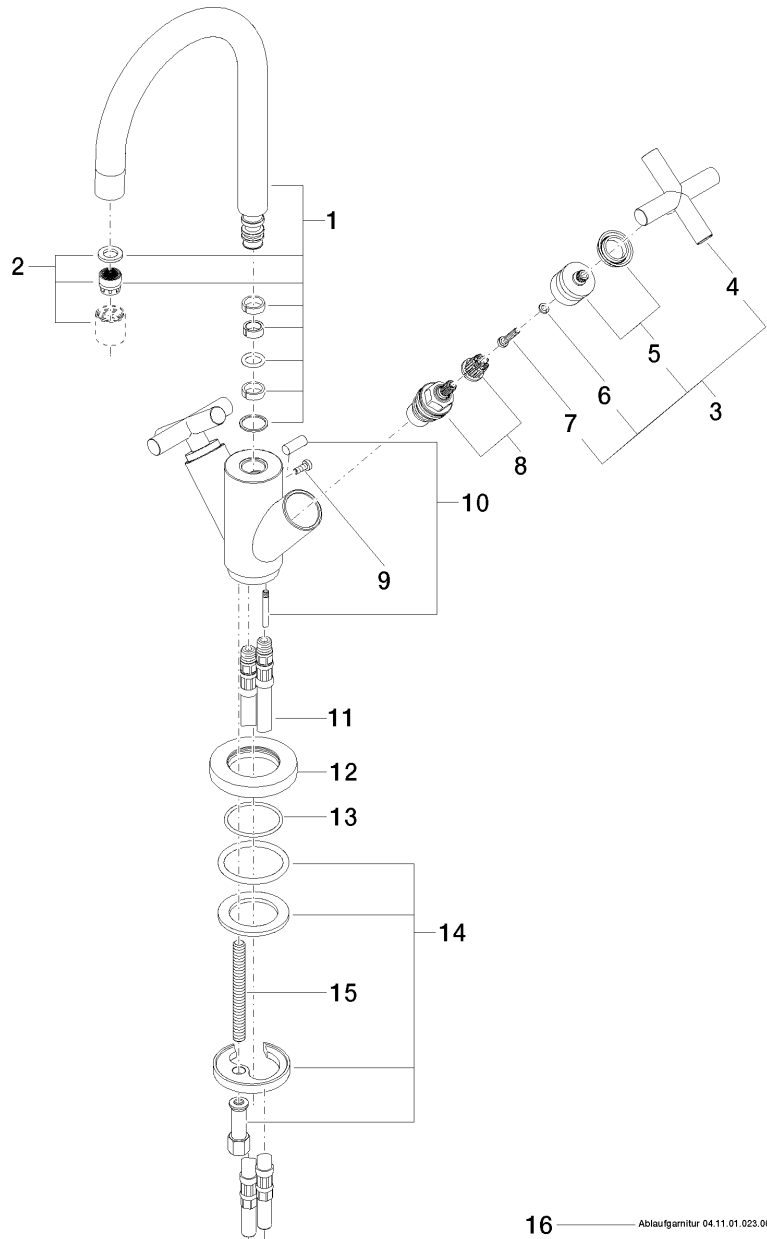

**Exploded assembly drawing**

16 Ablaufgarnitur 04.11.01.023.00-ff

**Order quantity**

<b>No.</b>	<b>Article number</b>	<b>Name</b>	<b>Installation quantity</b>
1	90282221702ff	spout	1
2	90230102804ff	aerator	1
3	04208901000ff	handle	2
4	092089010ff	handle	2
5	90121200700ff	base	2
6	09301102990	disc	2
7	09303007590	screw	2
8	9090031510090	top	2
9	09303005490	screw	1
10	04208903580ff	pull-rod	1
11	0430040450090	hose	2
12	092810132ff	ring	1
13	09141013490	seal	1
14	0430110380090	fixing set	1
15	09311101190	pin	1
16	04110102300ff	pop-up waste	1